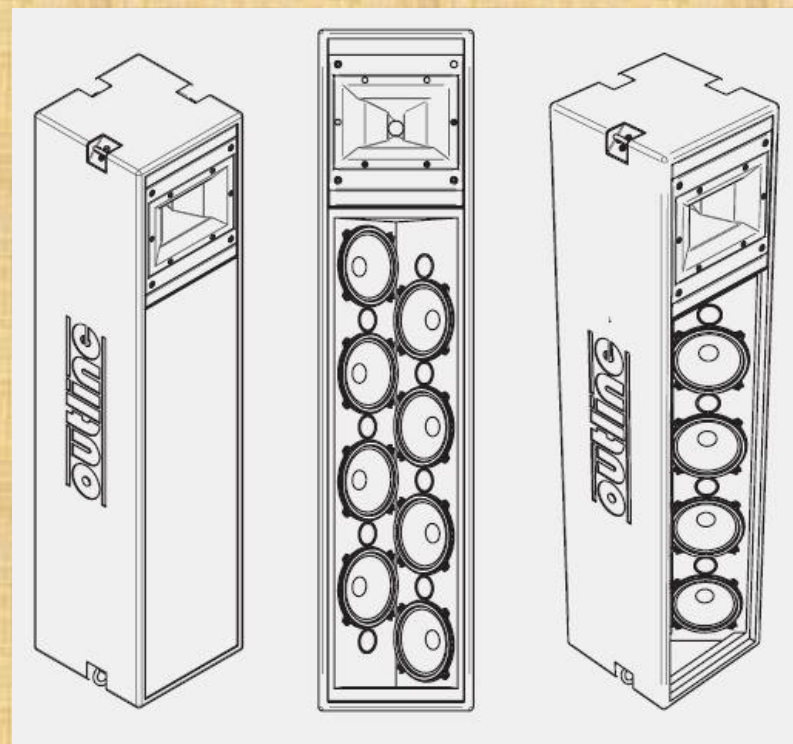

CSA 85

Column Speaker Array

Σχεδιασμένο με την πιο πρόσφατη ηλεκτροακουστική τεχνολογία , το CSA 85 είναι ένα καινοτόμο ηχείο το οποίο έχει την δυνατότητα να κρατάει τις εκπομπές του ήχου εντός της σεταρισμένης περιοχής .

1 x CSA85-10050R

2 x CSA85-10050R

Outline

MuSicPlan

CSA coupling - LF simulation (200Hz)
CSA array suspended 2m over the simulation plane

Outline

CSA-85

Διαστάσεις