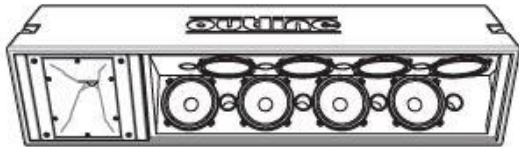

CSA 85

Column Speaker Array

Σχεδιασμένο με την πιο πρόσφατη ηλεκτροακουστική τεχνολογία , το CSA 85 είναι ένα καινοτόμο ηχείο το οποίο έχει την δυνατότητα να κρατάει τις εκπομπές του ήχου εντός της σεταρισμένης περιοχής .

Outline

MuSicPlan

Ποιοτική κατασκευή αποτελούμενη από υλικά που αντέχουν στις αντίξοες συνθήκες.
Η καμπίνα του ηχείου φτιάχνεται από κόντρα πλακέ θαλάσσης και εξωτερικά περνιέται από μια ειδική επεξεργασία βαφής που πλαστικοποιεί το ηχείο.
Στη συνέχεια τοποθετούνται κωνικά 8 woofers 5 ίντσες και μια κόρνα με driver compression .
Για την σωστή χρήση του CSA-85 χρειάζεται ψηφιακό επεξεργαστή DBX για ενεργό φιλτράρισμα του σήματος.

Outline

MuSicPlan

Όπως μας αποδεικνύει το παρακάτω γράφημα το οποίο έχει επιμεληθεί το τεχνικό τμήμα της OUTLINE , εκτός από την συνολική εξασθένηση του ήχου που πραγματοποιεί προς όλες τις κατευθύνσεις , έχουμε την δυνατότητα με την κατάλληλη διάταξη του στησίματος να πετύχουμε ακόμα μεγαλύτερη εξασθένηση προς την κατεύθυνση που επιθυμούμε .

1 x CSA85-10050R

2 x CSA85-10050R

Outline

MuSicPlan

CSA coupling - LF simulation (200Hz)
CSA array suspended 2m over the simulation plane

Outline

CSA-85

Διαστάσεις