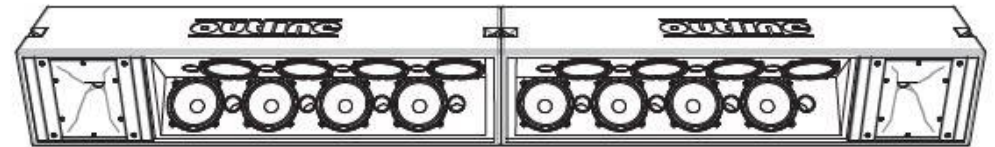

Outline

MuSicPlan

Ποιοτική κατασκευή αποτελούμενη από υλικά που αντέχουν στις αντίξοες συνθήκες.
Η καμπίνα του ηχείου φτιάχνεται από κόντρα πλακέ θαλάσσης και εξωτερικά περνιέται από μια ειδική επεξεργασία βαφής που πλαστικοποιεί το ηχείο.
Στη συνέχεια τοποθετούνται κωνικά 8 woofers 5 ίντσες και μια κόρνα με driver compression .
Για την σωστή χρήση του CSA-85 χρειάζεται ψηφιακό επεξεργαστή DBX για ενεργό φιλτράρισμα του σήματος.

Outline

MuSicPlan

Όπως μας αποδεικνύει το παρακάτω γράφημα το οποίο έχει επιμεληθεί το τεχνικό τμήμα της OUTLINE , εκτός από την συνολική εξασθένηση του ήχου που πραγματοποιεί προς όλες τις κατευθύνσεις , έχουμε την δυνατότητα με την κατάλληλη διάταξη του στησίματος να πετύχουμε ακόμα μεγαλύτερη εξασθένηση προς την κατεύθυνση που επιθυμούμε .

1 x CSA85-10050R

2 x CSA85-10050R

Outline

MuSicPlan

CSA coupling - LF simulation (200Hz)
CSA array suspended 2m over the simulation plane

Outline

CSA-85

Διαστάσεις