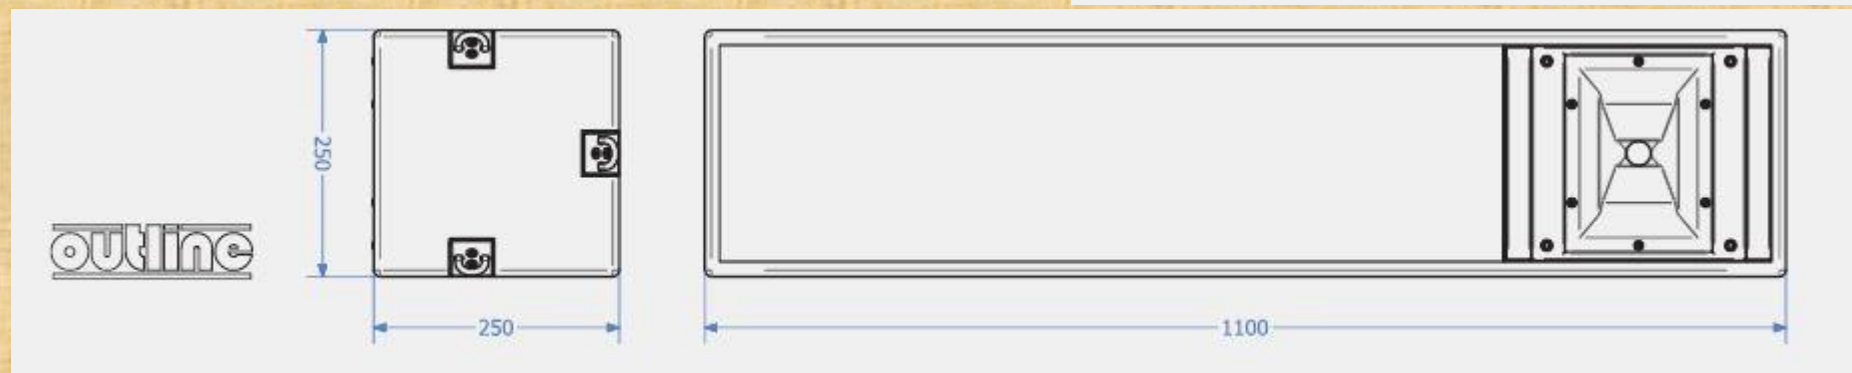

1 x CSA85-10050R

2 x CSA85-10050R

Outline

MuSicPlan

CSA coupling - LF simulation (200Hz)
CSA array suspended 2m over the simulation plane

Outline

CSA-85

Διαστάσεις