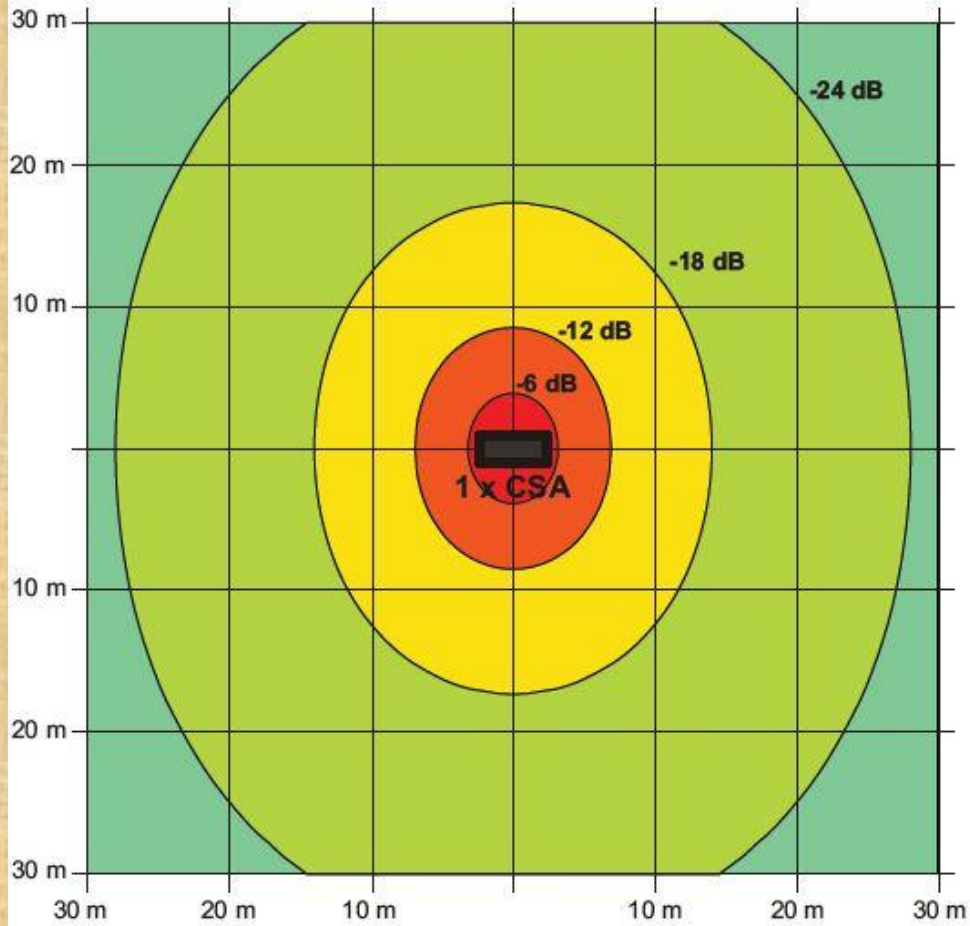

Outline

MuSicPlan

Όπως μας αποδεικνύει το παρακάτω γράφημα το οποίο έχει επιμεληθεί το τεχνικό τμήμα της OUTLINE , εκτός από την συνολική εξασθένηση του ήχου που πραγματοποιεί προς όλες τις κατευθύνσεις , έχουμε την δυνατότητα με την κατάλληλη διάταξη του στησίματος να πετύχουμε ακόμα μεγαλύτερη εξασθένηση προς την κατεύθυνση που επιθυμούμε .

1 x CSA85-10050R

2 x CSA85-10050R

Outline

MuSicPlan

CSA coupling - LF simulation (200Hz)
CSA array suspended 2m over the simulation plane

Outline

CSA-85

Διαστάσεις