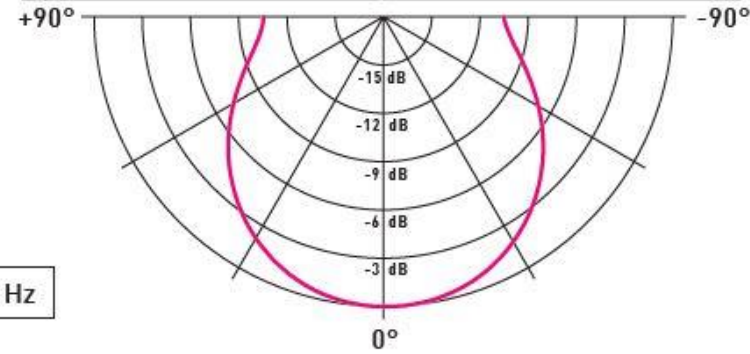

Outline

MuSicPlan

Όπως μας αποδεικνύει το παρακάτω γράφημα το οποίο έχει επιμεληθεί το τεχνικό τμήμα της OUTLINE , εκτός από την συνολική εξασθένηση του ήχου που πραγματοποιεί προς όλες τις κατευθύνσεις , έχουμε την δυνατότητα με την κατάλληλη διάταξη του στησίματος να πετύχουμε ακόμα μεγαλύτερη εξασθένηση προς την κατεύθυνση που επιθυμούμε .

1 x CSA85-10050R

2 x CSA85-10050R

Outline

MuSicPlan

CSA coupling - LF simulation (200Hz)
CSA array suspended 2m over the simulation plane

Outline

CSA-85

Διαστάσεις