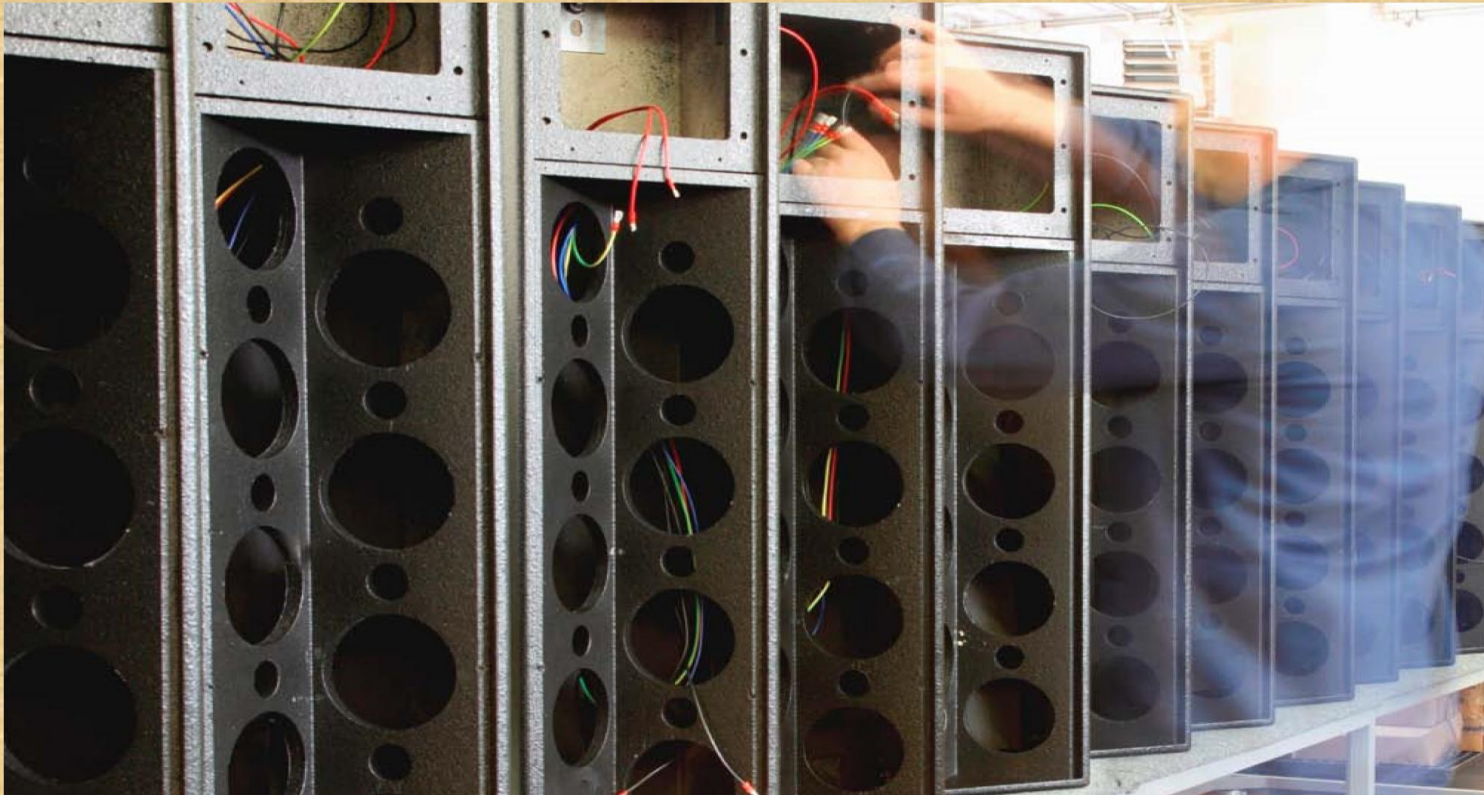

CSA 85

Column Speaker Array

Σχεδιασμένο με την πιο πρόσφατη ηλεκτροακουστική τεχνολογία , το CSA 85 είναι ένα καινοτόμο ηχείο το οποίο έχει την δυνατότητα να κρατάει τις εκπομπές του ήχου εντός της σεταρισμένης περιοχής .

Η OUTLINE μια εταιρεία με πολυετή εμπειρία στην κατασκευή ηχείων και με ένα από τα καλύτερα ερευνητικά τμήματα παγκοσμίως , έδωσε την λύση στο πρόβλημα της ηχορύπανσης.

Το συγκεκριμένο ηχείο με την σωστή του εγκατάσταση έχει πλήρης κατευθυντικότητα του ήχου. Αποδεδειγμένα με μετρήσεις που έγιναν κάτω από το ηχείο έχουμε εντάσεις 100 db και σε απόσταση 20 μέτρων μείωση στα 80 db και ακόμα μεγαλύτερη εξασθένηση του ήχου όσο απομακρυνόμαστε από αυτό .

Outline

MuSicPlan

Ποιοτική κατασκευή αποτελούμενη από υλικά που αντέχουν στις αντίξοες συνθήκες.
Η καμπίνα του ηχείου φτιάχνεται από κόντρα πλακέ θαλάσσης και εξωτερικά περνιέται από μια ειδική επεξεργασία βαφής που πλαστικοποιεί το ηχείο.
Στη συνέχεια τοποθετούνται κωνικά 8 woofers 5 ίντσες και μια κόρνα με driver compression .
Για την σωστή χρήση του CSA-85 χρειάζεται ψηφιακό επεξεργαστή DBX για ενεργό φιλτράρισμα του σήματος.