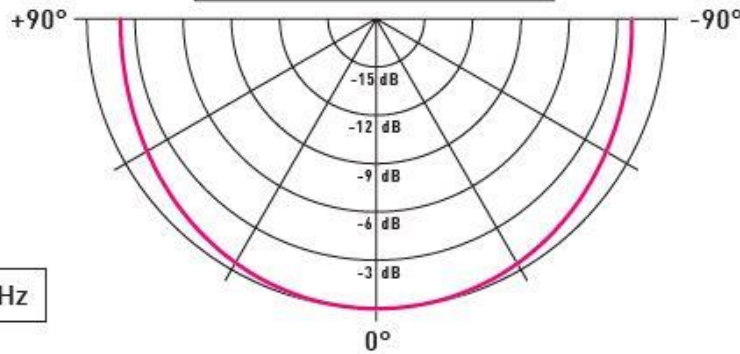

Όπως μας αποδεικνύει το παρακάτω γράφημα το οποίο έχει επιμεληθεί το τεχνικό τμήμα της OUTLINE , εκτός από την συνολική εξασθένηση του ήχου που πραγματοποιεί προς όλες τις κατευθύνσεις , έχουμε την δυνατότητα με την κατάλληλη διάταξη του στησίματος να πετύχουμε ακόμα μεγαλύτερη εξασθένηση προς την κατεύθυνση που επιθυμούμε .

1 x CSA85-10050R