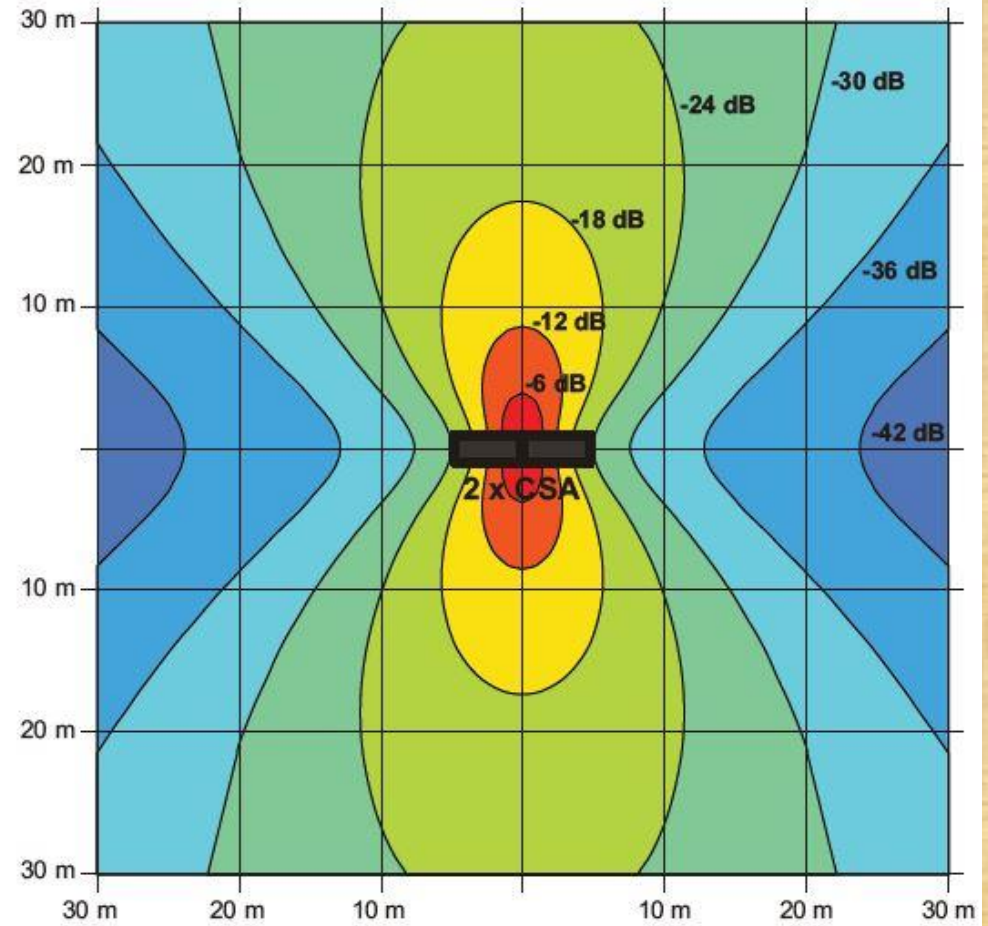

Outline

MuSicPlan

Όπως μας αποδεικνύει το παρακάτω γράφημα το οποίο έχει επιμεληθεί το τεχνικό τμήμα της OUTLINE , εκτός από την συνολική εξασθένηση του ήχου που πραγματοποιεί προς όλες τις κατευθύνσεις , έχουμε την δυνατότητα με την κατάλληλη διάταξη του στησίματος να πετύχουμε ακόμα μεγαλύτερη εξασθένηση προς την κατεύθυνση που επιθυμούμε .

1 x CSA85-10050R

2 x CSA85-10050R

Outline

MuSicPlan

CSA coupling - LF simulation (200Hz)
CSA array suspended 2m over the simulation plane

Outline

CSA-85

Διαστάσεις